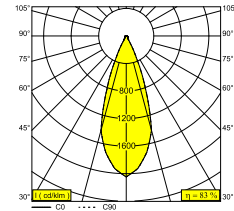

HEADRA 452 C 92740 DIM8

472 222 922 ED8 B

AVAILABLE IN

BLACK 472 222 922 ED8 B

BLACK BRONZE 472 222 922 ED8 BBR

GOLD COLOURED 472 222 922 ED8 GC

WHITE 472 222 922 ED8 W

 [View on website](#)